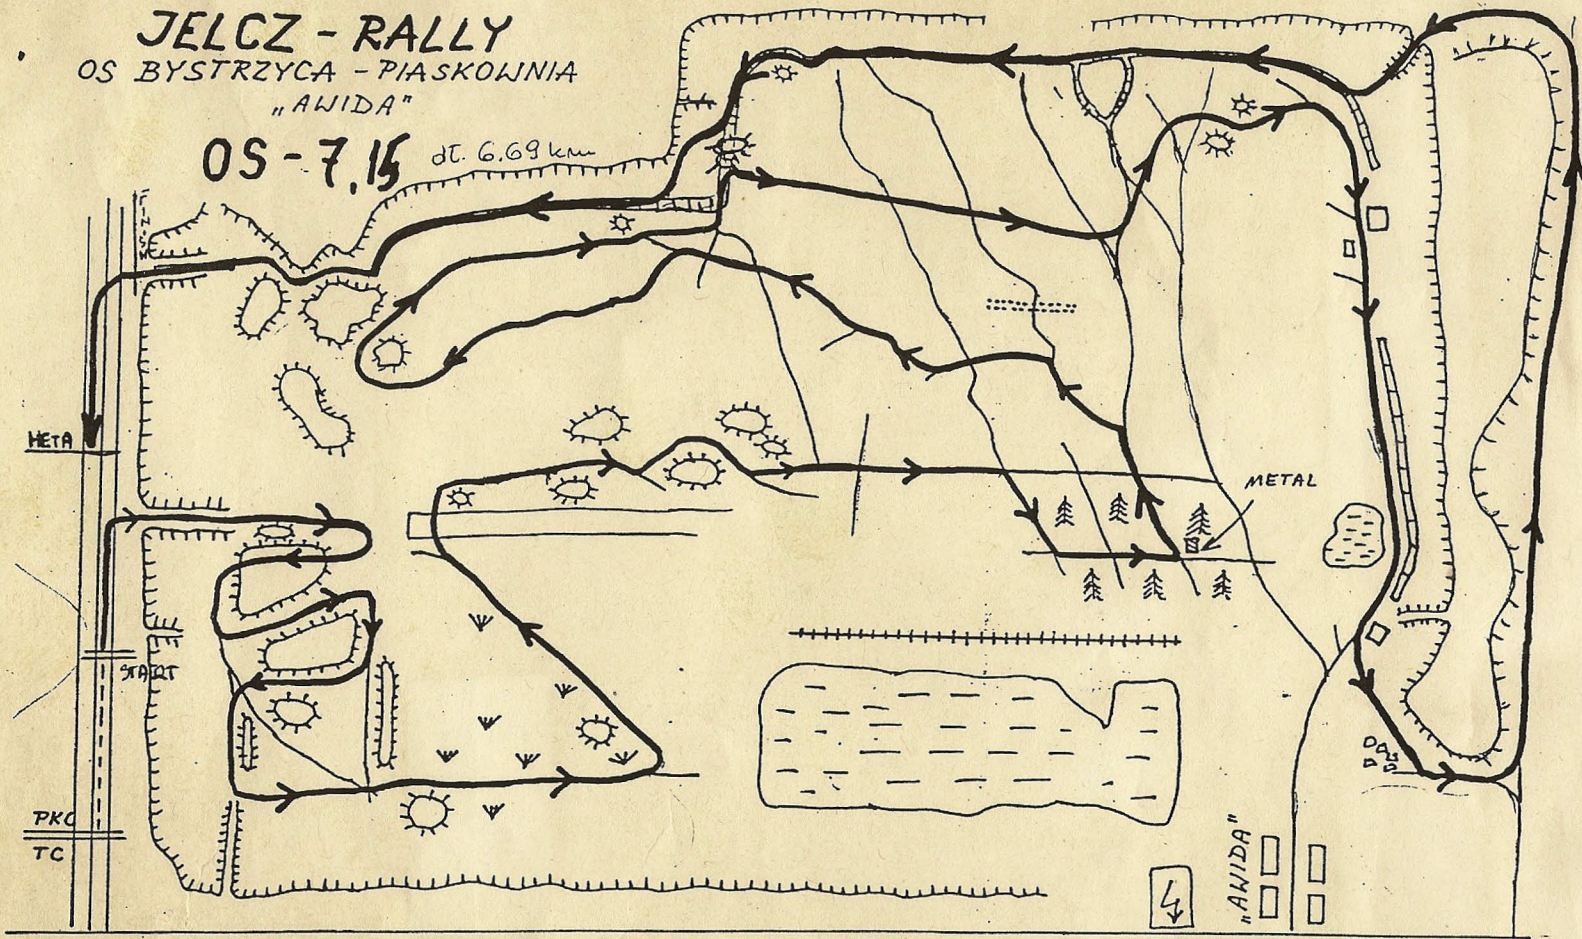

JELCZ - RALLY
OS BYSTRZYCA - PIASKOWNIA
"ANIDA"

OS - 7.15 dt. 6.69 km

← Bystrzyca 1 km

Leśna Woda →