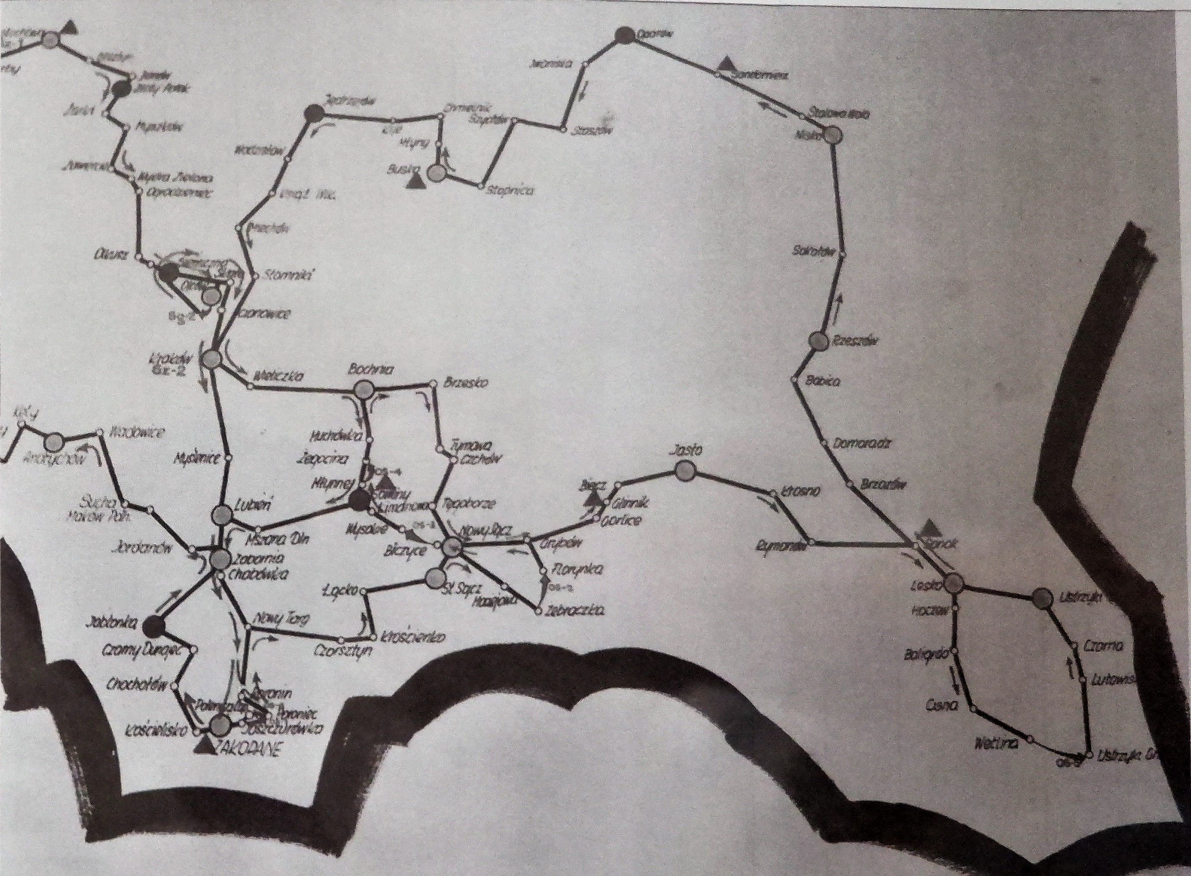

XXIII RAJD POLSKI 1963

LEGENDA:

- I - etap
- II - etap
- - PKP
- - PKC
- ▲ - Stacja benz-CPN - najdłoma
- ▲ - OS - SG